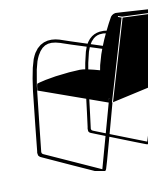

Frame Finish

V39 - matt    V59 - matt    V60 - matt

V62 - matt    V61 - matt

*\*see upholstery options [here](#)*

Article #

Chair

6100

SIDE & STACKING  
CHAIRS